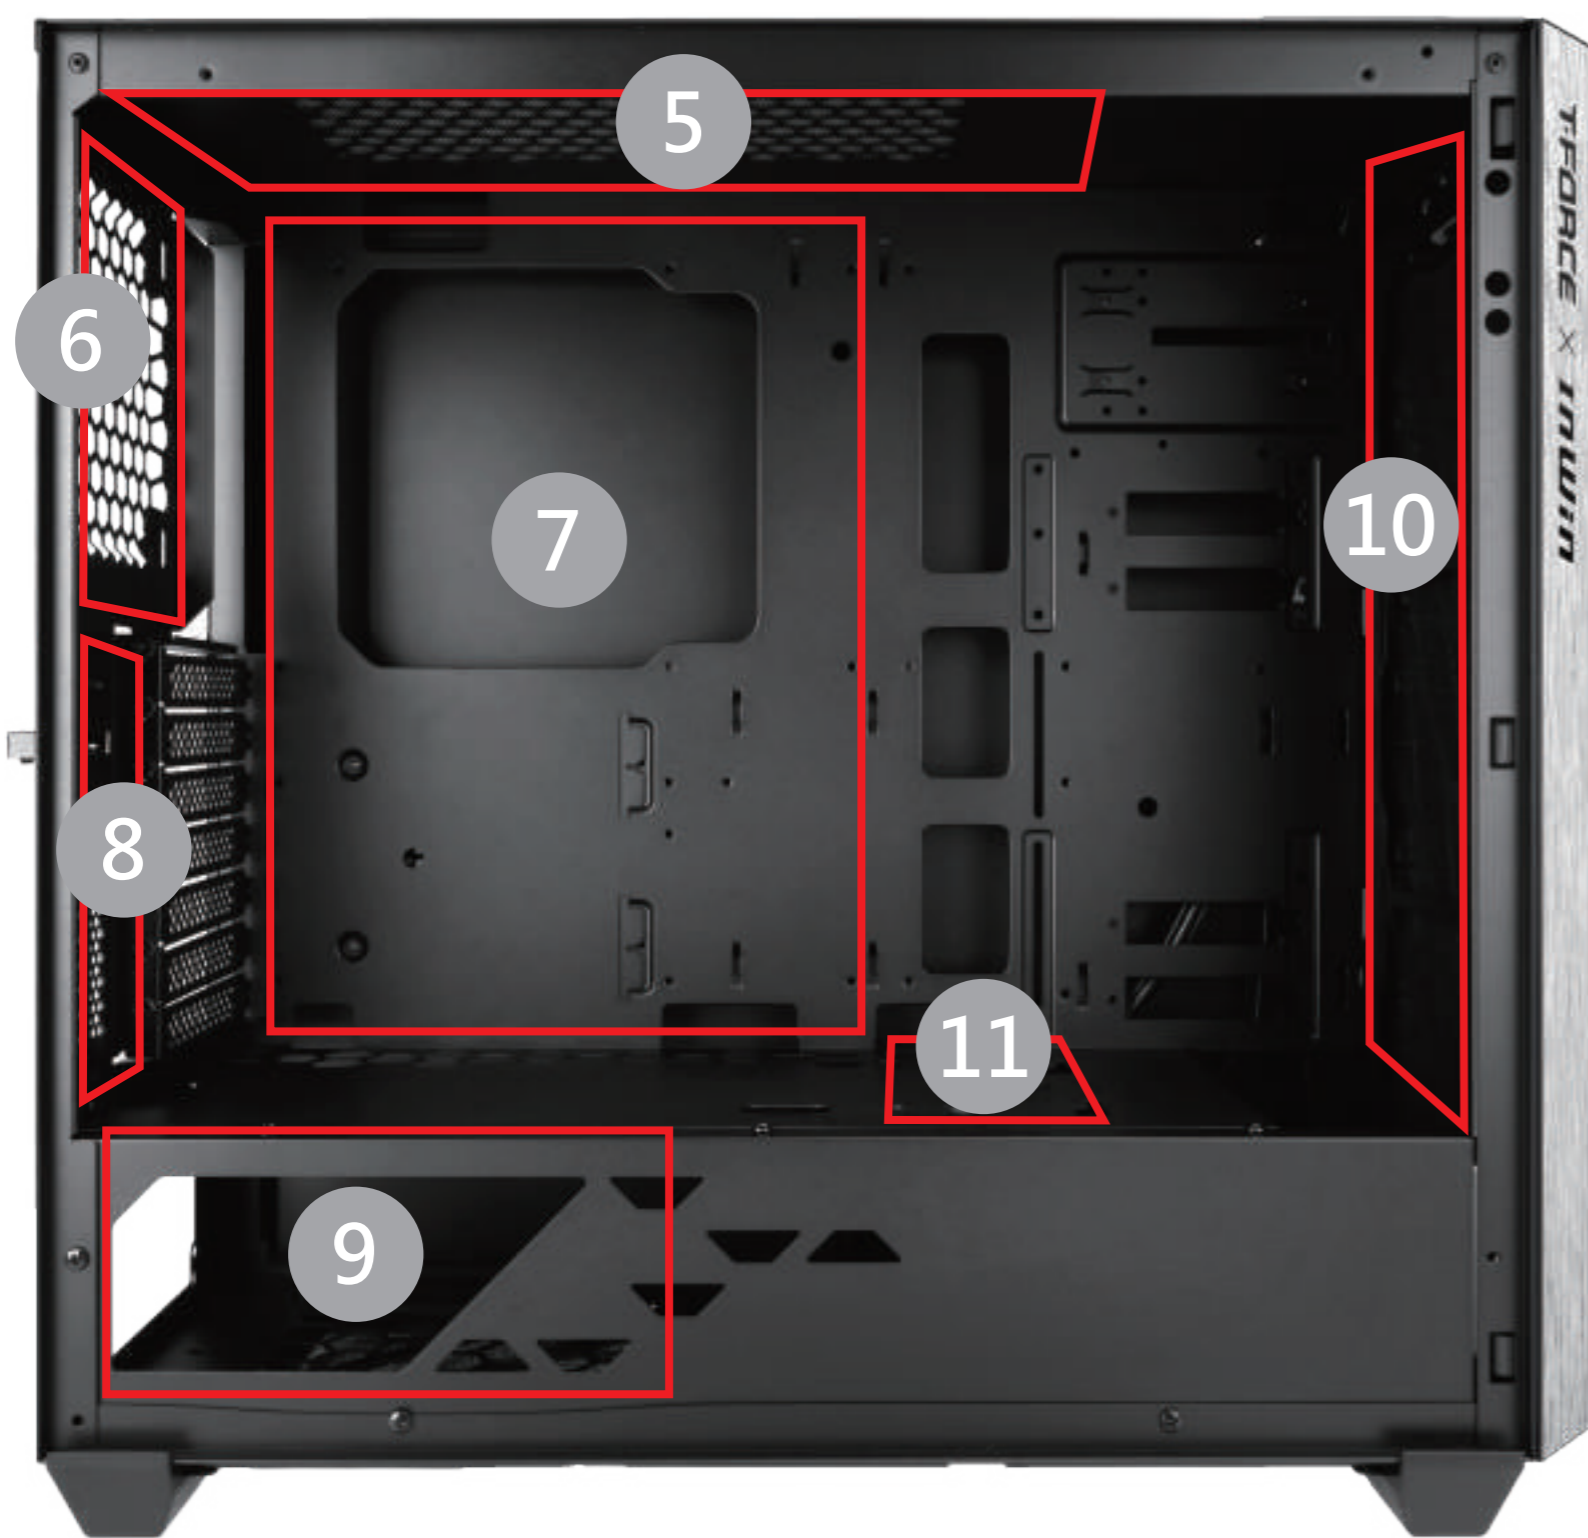

## 3 零件包

a. 主機板固定銅柱 x11

b. 主機板銅柱套筒 x1

c. 六角頭螺絲 x18

d. 2.5" 硬碟螺絲 x10

e. 束線帶 x10

f. 顯示卡支撐架 x1

# 機體結構

- |    |                  |
|----|------------------|
| 1  | 電源開關             |
| 2  | USB 3.0 插槽       |
| 3  | 音源插孔 ( 耳機和麥克風 )  |
| 4  | 磁吸式防塵濾網          |
| 5  | 上置風扇             |
| 6  | 後方風扇 / 水冷排       |
| 7  | 主機板安裝區           |
| 8  | PCI-E( 介面卡 ) 擴充槽 |
| 9  | 電源供應器安裝區         |
| 10 | 前方風扇 / 水冷排       |
| 11 | 2.5" 硬碟槽         |
| 12 | 3.5" 硬碟槽         |
| 13 | 防塵濾網             |