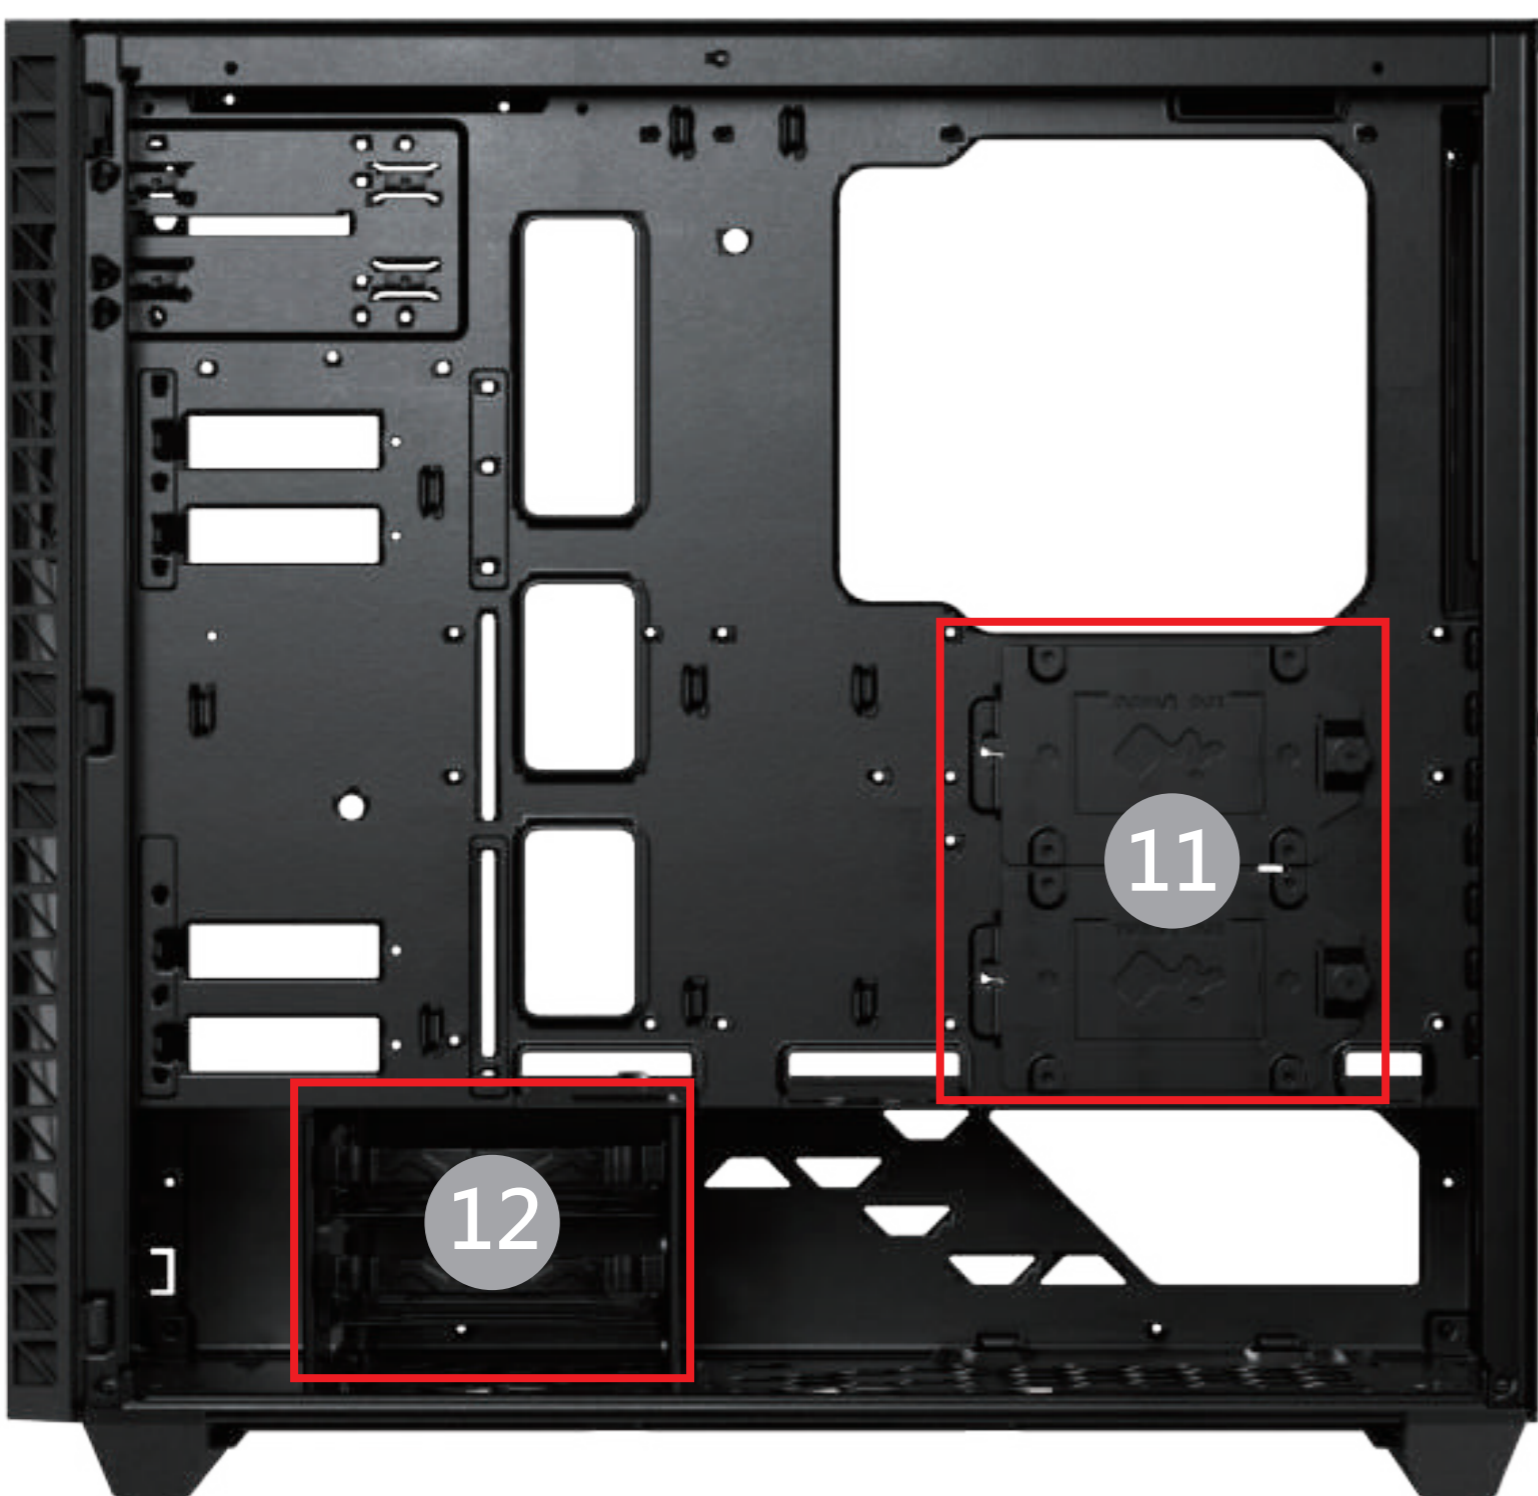

## 3 零件包

a. 主機板固定銅柱 x11

b. 主機板銅柱套筒 x1

c. 六角頭螺絲 x18

d. 2.5" 硬碟螺絲 x10

e. 束線帶 x10

f. 顯示卡支撐架 x1

# 機體結構

- |    |                  |
|----|------------------|
| 1  | 電源開關             |
| 2  | USB 3.0 插槽       |
| 3  | 音源插孔 ( 耳機和麥克風 )  |
| 4  | 磁吸式防塵濾網          |
| 5  | 上置風扇             |
| 6  | 後方風扇 / 水冷排       |
| 7  | 主機板安裝區           |
| 8  | PCI-E( 介面卡 ) 擴充槽 |
| 9  | 電源供應器安裝區         |
| 10 | 前方風扇 / 水冷排       |
| 11 | 2.5" 硬碟槽         |
| 12 | 3.5" 硬碟槽         |
| 13 | 防塵濾網             |